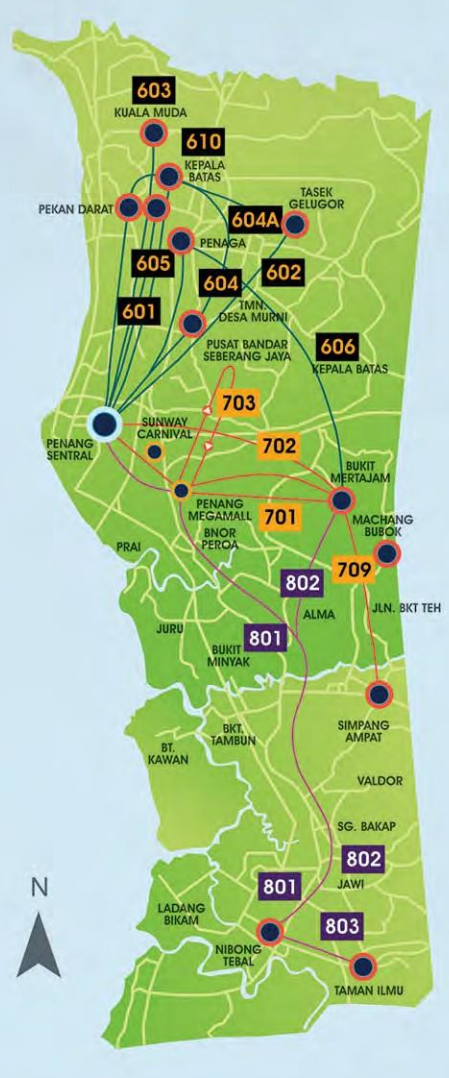

- Petunjuk:**
- Jaringan Jalanraya
  - Landasan Keretapi
  - Seberang Perai Utara
  - Seberang Perai Tengah
  - Seberang Perai Selatan
  - Persisir Pantai

### Seberang Perai Utara

- 1 Stesen Kereta Api Butterworth (5.393855, 100.366281)
- 2 Dataran Pemuda Merdeka Butterworth (5.408425, 100.369714)
- 3 Tukang Besi, Permatang Benuan (5.484554, 100.401343)
- 4 Capal Jago, Kepala Batas (5.518344, 100.425761)
- 5 Nine Emperor Gods Temple (5.440189, 100.387551)
- 6 Pasar Bisik Pantai Kuala Muda (5.575795, 100.339673)
- 7 Batu Sempadan British Siam – Pinang Tunggal (5.547882, 100.52889)
- 8 Masjid Jamek Haji Abdul Rashid – Kubang Semang (5.447500, 100.430000)
- 9 Masjid Kampung Banggol (5.485059, 100.450243)
- 10 Rumah Tok Ayah – Permatang Sungai Dua (5.460306, 100.430577)
- 11 Masjid Tuan Samad Permatang Sungai Dua (5.467500, 100.428611)
- 12 Masjid Jamek Permatang Haji Hassan (5.485024, 100.425751)
- 13 Surau Tuan Haji Mohd Taha (5.496542, 100.38036)
- 14 Rope Walk, Taman Selat (5.404522, 100.367381)
- 15 Jambatan Merdeka Bumbong Lima (5.563722, 100.427986)
- 16 Malaysia Smelting Corporation (5.399256, 100.365012)
- 17 Kubu Inggeris / Pos Kawalan Inggeris (5.562295, 100.427866)
- 18 Jambatan Besi Keretapi Lama (5.566990, 100.504145)
- 19 United Malayan Flour (1996) Sdn. Bhd. (UMF) (5.411325, 100.398981)
- 20 Khong Guan Biscuit (5.410248, 100.377839)

### Seberang Perai Selatan

- 29 Pulau Aman (5.26464, 100.388166)
- 30 99 Doors Mansion (5.175095, 100.457852)

### BUS INFORMATION

Explore Seberang Perai by

From Penang Sentral to:	Bus Number (s)
Pekan Darat	604 / 604A / 610
Kuala Muda	603
Kepala Batas	610 / 604 / 604A
Penaga	605 / 606
Tasek Gelugor	602 / 604A
Taman Desa Murni	604 / 606
Pusat Bandar Seberang Jaya	604
Bukit Mertajam	701 / 702
Penang Megamall	703
Machang Bubok	702 / 709
Simpang Ampat	702 / 709
Alma	801 / 802
Bukit Minyak	801
Jawi	801 / 802
Nibong Tebal	801
Taman Ilmu	803